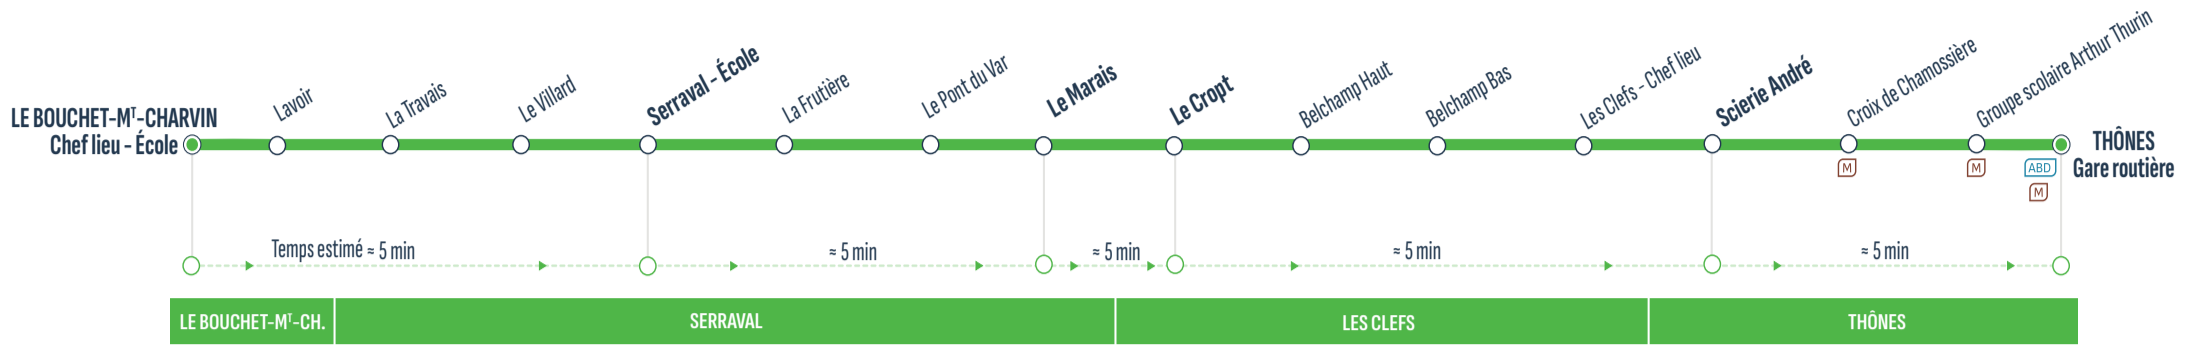

RETOUR

Correspondances / Connections

Circule uniquement du Lundi au Samedi / Runs only from Monday to Saturday

MONT CHARVIN - Chef Lieu / Ecole	10:05	11:45	14:10	15:45	17:45	18:40
MONT CHARVIN - Lavoir	10:07	11:47	14:12	15:47	17:47	18:42
SERRAVAL - La Travaïs	10:08	11:48	14:13	15:48	17:48	18:43
SERRAVAL - Le Villard	10:09	11:49	14:14	15:49	17:49	18:44
SERRAVAL - Chef Lieu / Ecole	10:10	11:50	14:15	15:50	17:50	18:45
SERRAVAL - La Frutière	10:13	11:53	14:18	15:53	17:53	18:48
SERRAVAL - Le Pont du Var	10:14	11:54	14:19	15:54	17:54	18:49
SERRAVAL - Le Marais	10:15	11:55	14:20	15:55	17:55	18:50
LES CLEFS - Le Cropt	10:20	12:00	14:25	16:00	18:00	18:55
LES CLEFS - Belchamp Haut	10:21	12:01	14:26	16:01	18:01	18:56
LES CLEFS - Belchamp Bas	10:22	12:02	14:27	16:02	18:02	18:57
LES CLEFS - Chef Lieu	10:24	12:04	14:29	16:04	18:04	18:59
THÔNES - Scierie André	10:25	12:05	14:30	16:05	18:05	19:00
THÔNES - Croix de Chamossière	10:26	12:06	14:31	16:06	18:06	19:01
THÔNES -Groupe scolaire Arthur Thurin	10:27	12:07	14:32	16:07	18:07	19:02
THÔNES - Gare Routière	10:30	12:10	14:35	16:10	18:10	19:05

Cette ligne ne circule pas le dimanche