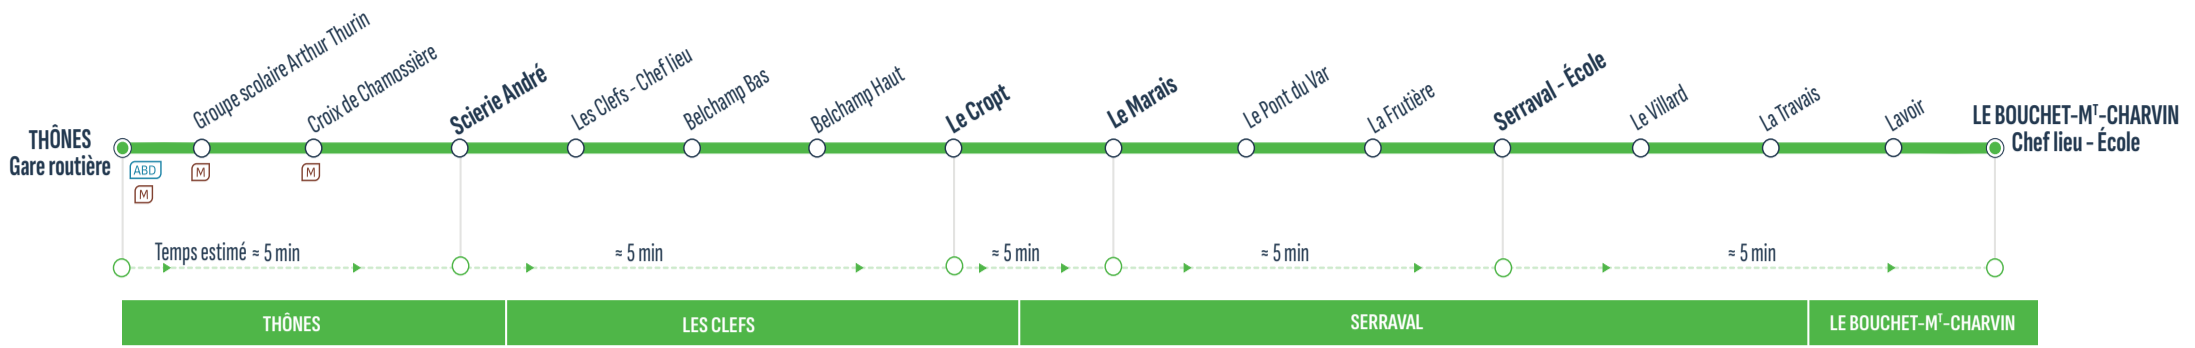

ALLER

Correspondances / Connections

Circule uniquement du Lundi au Samedi / Runs only from Monday to Saturday

THÔNES - Gare Routière	9:40	11:20	13:45	15:20	17:20	18:15
THÔNES -Groupe scolaire Arthur Thurin	9:43	11:23	13:48	15:23	17:23	18:18
THÔNES - Croix de Chamossière	9:44	11:24	13:49	15:24	17:24	18:19
THÔNES - Scierie André	9:45	11:25	13:50	15:25	17:25	18:20
LES CLEFS - Chef Lieu	9:46	11:26	13:51	15:26	17:26	18:21
LES CLEFS - Belchamp Bas	9:48	11:28	13:53	15:28	17:28	18:23
LES CLEFS - Belchamp Haut	9:49	11:29	13:54	15:29	17:29	18:24
LES CLEFS - Le Cropt	9:50	11:30	13:55	15:30	17:30	18:25
SERRAVAL - Le Marais	9:55	11:35	14:00	15:35	17:35	18:30
SERRAVAL - Le Pont du Var	9:56	11:36	14:01	15:36	17:36	18:31
SERRAVAL - La Frutière	9:57	11:37	14:02	15:37	17:37	18:32
SERRAVAL - Chef Lieu / Ecole	10:00	11:40	14:05	15:40	17:40	18:35
SERRAVAL - Le Villard	10:01	11:41	14:06	15:41	17:41	18:36
SERRAVAL - La Travais	10:02	11:42	14:07	15:42	17:42	18:37
MONT CHARVIN - Lavoir	10:03	11:43	14:08	15:43	17:43	18:38
MONT CHARVIN - Chef Lieu / Ecole	10:05	11:45	14:10	15:45	17:45	18:40

Cette ligne ne circule pas le dimanche